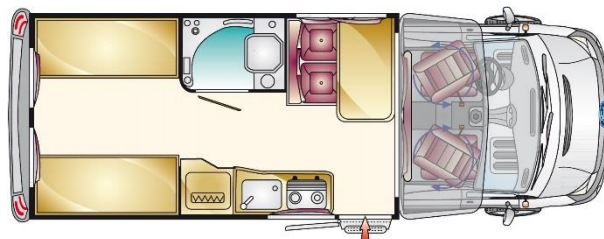

44.500 €

21 % IVA INCLUIDO

IEDMT NO INCLUIDO. IEDMT SEGÚN CC.AA.

UNIDADES LIMITADAS

ENTREGA INMEDIATA

REGALO PACK ACCESORIOS

- KIT SOLAR MONOCRISTALINO 100 W
- TOLDO F45 3.5MT DELUXE GREY POLAR W
- SOPORTE + TV NEVIR 7509 16" HD
- RETROCAMARA VECHLINE VISIO EVO
- BATERIA AUXILIAR AGM 100 AH VECHLINE
- ANTENA OMNIDIRECCIONAL TONNA
- PUERTA MOSQUITERA
- RADIO INTEGRADA C/MANDOS VOLANTE
- COLOR GRIS METALIZADO