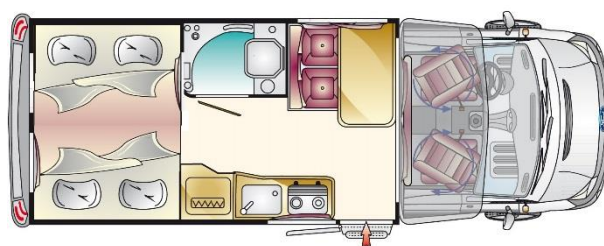

44.500 €

21 % IVA INCLUIDO

IEDMT NO INCLUIDO. IEDMT SEGÚN CC.AA.

UNIDADES LIMITADAS

ENTREGA INMEDIATA

REGALO PACK ACCESORIOS

- KIT SOLAR MONOCRISTALINO 100 W
- TOLDO F45 3.5MT DELUXE GREY POLAR W
- SOPORTE + TV NEVIR 7509 16" HD
- RETROCAMARA VECHLINE VISIO EVO
- BATERIA AUXILIAR AGM 100 AH VECHLINE
- ANTENA OMNIDIRECCIONAL TONNA
- PUERTA MOSQUITERA
- RADIO INTEGRADA C/MANDOS VOLANTE
- COLOR GRIS METALIZADO