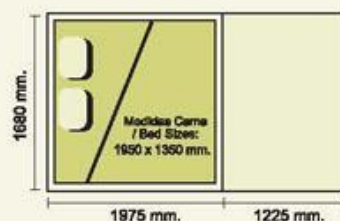

COMANCHE

Kenya

M.M.A./ Max. Gross weight	345/450
Tara / Ex-works weight	180 kg.
Ruedas / Wheels	16,5 x 6,5 - 8
Freno inercia / Inertia brake	OPT.
Arcones / Storage lockers	N.A.
Portaequipajes / Roof rack	INC.
Sop. rueda rec. / Spare w. carrier	INC.
Pata retráctil / Corner steadies	INC.
Avancé / Awning	OPT.
Mesa / Table	OPT.
Rueda jockey / Jockey wheel	INC.
Toldo playero / Sun canopy	OPT.

3.996 €

IVA INCLUIDO

AVANCE KENYA.....756 € PVP

TOLDO KENYA.....375 € PVP

ARCÓN POLYESTER LANZA315 € PVP

McCamp

M.M.A./ Max. Gross weight	300
Tara / Ex-works weight	148 kg.
Ruedas / Wheels	4-50-10" or 16,5x6,5-8"
Portaequipajes / Roof rack	OPT.
Pata retráctil / Corner steadies	INC.
Conjunto cocina / Kitchen unit	OPT.
Rueda jockey / Jockey wheel	INC.
Avancé / Awning (5,4 m²)	OPT.
Freno inercia / Inertia brake	OPT.