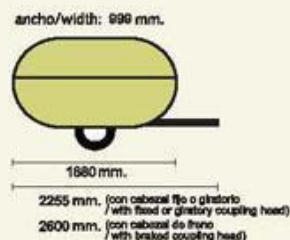

COMANCHE

Kenya

M.M.A./ Max. Gross weight	345/450
Tara / Ex-works weight	180 kg.
Ruedas / Wheels	16,5 x 6,5 - 8
Freno inercia / Inertia brake	OPT.
Arcones / Storage lockers	N.A.
Portaequipajes / Roof rack	INC.
Sop. rueda rec. / Spare w. carrier	INC.
Pata retráctil / Corner steadies	INC.
Avancé / Awning	OPT.
Mesa / Table	OPT.
Rueda jockey / Jockey wheel	INC.
Toldo playero / Sun canopy	OPT.

3.996 €

IVA INCLUIDO

AVANCE KENYA.....756 € PVP

TOLDO KENYA.....375 € PVP

ARCÓN POLYESTER LANZA315 € PVP

McCamp

M.M.A./ Max. Gross weight	300
Tara / Ex-works weight	148 kg.
Ruedas / Wheels	4-50-10" or 16,5x6,5-8"
Portaequipajes / Roof rack	OPT.
Pata retráctil / Corner steadies	INC.
Conjunto cocina / Kitchen unit	OPT.
Rueda jockey / Jockey wheel	INC.
Avancé / Awning (5,4 m²)	OPT.
Freno inercia / Inertia brake	OPT.