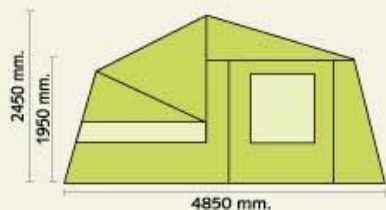

COMANCHE

Kenya

M.M.A./ Max. Gross weight	345/450
Tara / Ex-works weight	180 kg.
Ruedas / Wheels	16,5 x 6,5 - 8
Freno inercia / Inertia brake	OPT.
Arcones / Storage lockers	N.A.
Portaequipajes / Roof rack	INC.
Sop. rueda rec. / Spare w. carrier	INC.
Pata retráctil / Corner steadies	INC.
Avancé / Awning	OPT.
Mesa / Table	OPT.
Rueda jockey / Jockey wheel	INC.
Toldo playero / Sun canopy	OPT.

3.996 €

IVA INCLUIDO

AVANCE KENYA.....756 € PVP

TOLDO KENYA.....375 € PVP

ARCÓN POLYESTER LANZA315 € PVP

McCamp

M.M.A./ Max. Gross weight	300
Tara / Ex-works weight	148 kg.
Ruedas / Wheels	4-50-10" or 16,5x6,5-8"
Portaequipajes / Roof rack	OPT.
Pata retráctil / Corner steadies	INC.
Conjunto cocina / Kitchen unit	OPT.
Rueda jockey / Jockey wheel	INC.
Avancé / Awning (5,4 m²)	OPT.
Freno inercia / Inertia brake	OPT.