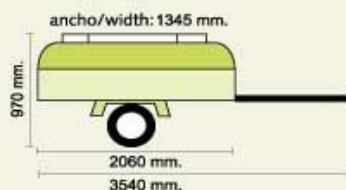

COMANCHE

Kenya

M.M.A./ Max. Gross weight	345/450
Tara / Ex-works weight	180 kg.
Ruedas / Wheels	16,5 x 6,5 - 8
Freno inercia / Inertia brake	OPT.
Arcones / Storage lockers	N.A.
Portaequipajes / Roof rack	INC.
Sop. rueda rec. / Spare w. carrier	INC.
Pata retráctil / Corner steadies	INC.
Avancé / Awning	OPT.
Mesa / Table	OPT.
Rueda jockey / Jockey wheel	INC.
Toldo playero / Sun canopy	OPT.

3.996 €

IVA INCLUIDO

AVANCE KENYA.....756 € PVP

TOLDO KENYA.....375 € PVP

ARCÓN POLYESTER LANZA315 € PVP

McCamp

M.M.A./ Max. Gross weight	300
Tara / Ex-works weight	148 kg.
Ruedas / Wheels	4-50-10" or 16,5x6,5-8"
Portaequipajes / Roof rack	OPT.
Pata retráctil / Corner steadies	INC.
Conjunto cocina / Kitchen unit	OPT.
Rueda jockey / Jockey wheel	INC.
Avancé / Awning (5,4 m²)	OPT.
Freno inercia / Inertia brake	OPT.