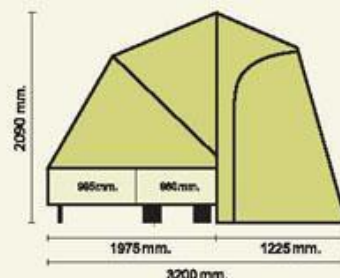

COMANCHE

Kenya

M.M.A./ Max. Gross weight	345/450
Tara / Ex-works weight	180 kg.
Ruedas / Wheels	16,5 x 6,5 - 8
Freno inercia / Inertia brake	OPT.
Arcones / Storage lockers	N.A.
Portaequipajes / Roof rack	INC.
Sop. rueda rec. / Spare w. carrier	INC.
Pata retráctil / Corner steadies	INC.
Avancé / Awning	OPT.
Mesa / Table	OPT.
Rueda jockey / Jockey wheel	INC.
Toldo playero / Sun canopy	OPT.

3.996 €

IVA INCLUIDO

AVANCE KENYA.....756 € PVP

TOLDO KENYA.....375 € PVP

ARCÓN POLYESTER LANZA315 € PVP

McCamp

M.M.A./ Max. Gross weight	300
Tara / Ex-works weight	148 kg.
Ruedas / Wheels	4-50-10" or 16,5x6,5-8"
Portaequipajes / Roof rack	OPT.
Pata retráctil / Corner steadies	INC.
Conjunto cocina / Kitchen unit	OPT.
Rueda jockey / Jockey wheel	INC.
Avancé / Awning (5,4 m²)	OPT.
Freno inercia / Inertia brake	OPT.