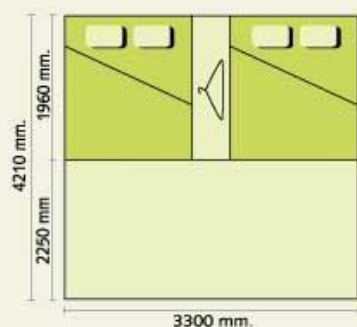

COMANCHE

Kenya

M.M.A./ Max. Gross weight	345/450
Tara / Ex-works weight	180 kg.
Ruedas / Wheels	16,5 x 6,5 - 8
Freno inercia / Inertia brake	OPT.
Arcones / Storage lockers	N.A.
Portaequipajes / Roof rack	INC.
Sop. rueda rec. / Spare w. carrier	INC.
Pata retráctil / Corner steadies	INC.
Avancé / Awning	OPT.
Mesa / Table	OPT.
Rueda jockey / Jockey wheel	INC.
Toldo playero / Sun canopy	OPT.

3.996 €

IVA INCLUIDO

AVANCE KENYA.....756 € PVP

TOLDO KENYA.....375 € PVP

ARCÓN POLYESTER LANZA315 € PVP

McCamp

M.M.A./ Max. Gross weight	300
Tara / Ex-works weight	148 kg.
Ruedas / Wheels	4-50-10" or 16,5x6,5-8"
Portaequipajes / Roof rack	OPT.
Pata retráctil / Corner steadies	INC.
Conjunto cocina / Kitchen unit	OPT.
Rueda jockey / Jockey wheel	INC.
Avancé / Awning (5,4 m²)	OPT.
Freno inercia / Inertia brake	OPT.