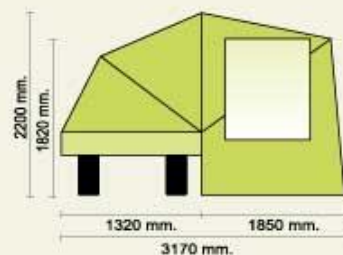

Petit

M.M.A./ Max. Gross weight	345/450
Tara / Ex-works weight	270 kg.
Ruedas / Wheels	5-00-10
Freno inercia /Inertia brake	OPT.
Arcones / Storage lockers	INC.
Portaequipajes / Roof rack	INC.
Sop. rueda rec. / Spare w. carrier	INC.
Pata retráctil / Corner steadies	INC.
Avancé / Awning	OPT.
Mesa / Table	OPT.
Rueda jockey / Jockey wheel	INC.
Toldo playero /Sun canopy	OPT.

2.750 €

IVA INCLUIDO

ARCÓN POLYESTER LANZA ....315 € PVP