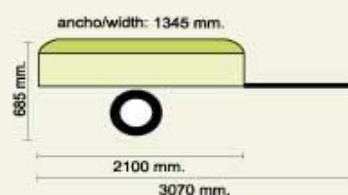

Petit

M.M.A./ Max. Gross weight	345/450
Tara / Ex-works weight	270 kg.
Ruedas / Wheels	5-00-10
Freno inercia /Inertia brake	OPT.
Arcones / Storage lockers	INC.
Portaequipajes / Roof rack	INC.
Sop. rueda rec. / Spare w. carrier	INC.
Pata retráctil / Corner steadies	INC.
Avancé / Awning	OPT.
Mesa / Table	OPT.
Rueda jockey / Jockey wheel	INC.
Toldo playero /Sun canopy	OPT.

2.750 €

IVA INCLUIDO

ARCÓN POLYESTER LANZA ....315 € PVP