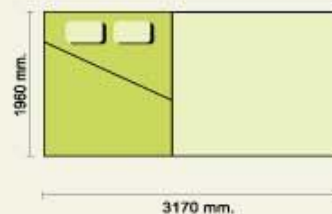

## Montana LX

M.M.A./ Max. Gross weight	345/450
Tara / Ex-works weight	270 kg.
Ruedas / Wheels	5-00-10
Freno inercia /Inertia brake	OPT.
Arcones / Storage lockers	INC.
Portaequipajes / Roof rack	INC.
Sop. rueda rec. / Spare w. carrier	INC.
Pata retráctil / Corner steadies	INC.
Avancé / Awning	OPT.
Mesa / Table	OPT.
Rueda jockey / Jockey wheel	INC.
Toldo playero /Sun canopy	OPT.

## Petit

M.M.A./ Max. Gross weight	345/450
Tara / Ex-works weight	270 kg.
Ruedas / Wheels	5-00-10
Freno inercia /Inertia brake	OPT.
Arcones / Storage lockers	INC.
Portaequipajes / Roof rack	INC.
Sop. rueda rec. / Spare w. carrier	INC.
Pata retráctil / Corner steadies	INC.
Avancé / Awning	OPT.
Mesa / Table	OPT.
Rueda jockey / Jockey wheel	INC.
Toldo playero /Sun canopy	OPT.