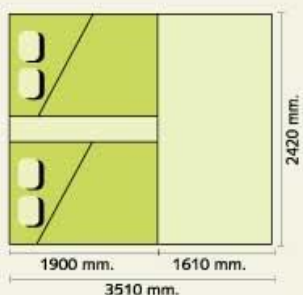

## Montana LX

M.M.A./ Max. Gross weight	345/450
Tara / Ex-works weight	270 kg.
Ruedas / Wheels	5-00-10
Freno inercia /Inertia brake	OPT.
Arcones / Storage lockers	INC.
Portaequipajes / Roof rack	INC.
Sop. rueda rec. / Spare w. carrier	INC.
Pata retráctil / Corner steadies	INC.
Avancé / Awning	OPT.
Mesa / Table	OPT.
Rueda jockey / Jockey wheel	INC.
Toldo playero /Sun canopy	OPT.