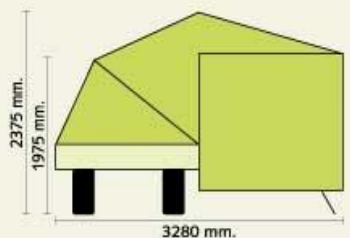

## Montana LX

M.M.A./ Max. Gross weight	345/450
Tara / Ex-works weight	270 kg.
Ruedas / Wheels	5-00-10
Freno inercia /Inertia brake	OPT.
Arcones / Storage lockers	INC.
Portaequipajes / Roof rack	INC.
Sop. rueda rec. / Spare w. carrier	INC.
Pata retráctil / Corner steadies	INC.
Avancé / Awning	OPT.
Mesa / Table	OPT.
Rueda jockey / Jockey wheel	INC.
Toldo playero /Sun canopy	OPT.