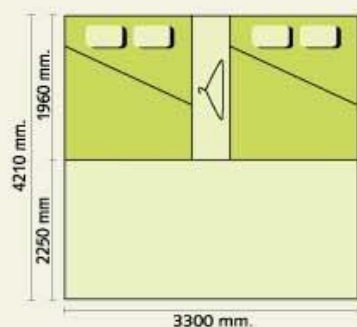

COMANCHE

Kenya

M.M.A./ Max. Gross weight	345/450
Tara / Ex-works weight	180 kg.
Ruedas / Wheels	16,5 x 6,5 - 8
Freno inercia / Inertia brake	OPT.
Arcones / Storage lockers	N.A.
Portaequipajes / Roof rack	INC.
Sop. rueda rec. / Spare w. carrier	INC.
Pata retráctil / Corner steadies	INC.
Avancé / Awning	OPT.
Mesa / Table	OPT.
Rueda jockey / Jockey wheel	INC.
Toldo playero /Sun canopy	OPT.

3.996 €

IVA INCLUIDO

AVANCE KENYA.....756 € PVP

TOLDO KENYA.....375 € PVP

ARCÓN POLYESTER LANZA315 € PVP

McCamp

M.M.A./ Max. Gross weight	300
Tara / Ex-works weight	148 kg.
Ruedas / Wheels	4-50-10" or 16,5x6,5-8"
Portaequipajes / Roof rack	OPT.
Pata retráctil / Corner steadies	INC.
Conjunto cocina / Kitchen unit	OPT.
Rueda jockey / Jockey wheel	INC.
Avancé / Awning (5,4 m²)	OPT.
Freno inercia / Inertia brake	OPT.