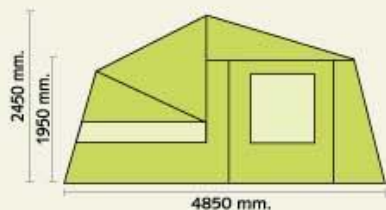

COMANCHE

Kenya

M.M.A./ Max. Gross weight	345/450
Tara / Ex-works weight	180 kg.
Ruedas / Wheels	16,5 x 6,5 - 8
Freno inercia / Inertia brake	OPT.
Arcones / Storage lockers	N.A.
Portaequipajes / Roof rack	INC.
Sop. rueda rec. / Spare w. carrier	INC.
Pata retráctil / Corner steadies	INC.
Avancé / Awning	OPT.
Mesa / Table	OPT.
Rueda jockey / Jockey wheel	INC.
Toldo playero /Sun canopy	OPT.

3.996 €

IVA INCLUIDO

AVANCE KENYA.....756 € PVP

TOLDO KENYA.....375 € PVP

ARCÓN POLYESTER LANZA315 € PVP

McCamp

M.M.A./ Max. Gross weight	300
Tara / Ex-works weight	148 kg.
Ruedas / Wheels	4-50-10" or 16,5x6,5-8"
Portaequipajes / Roof rack	OPT.
Pata retráctil / Corner steadies	INC.
Conjunto cocina / Kitchen unit	OPT.
Rueda jockey / Jockey wheel	INC.
Avancé / Awning (5,4 m²)	OPT.
Freno inercia / Inertia brake	OPT.