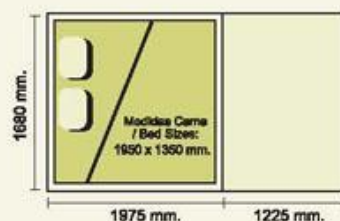

COMANCHE

Kenya

M.M.A./ Max. Gross weight	345/450
Tara / Ex-works weight	180 kg.
Ruedas / Wheels	16,5 x 6,5 - 8
Freno inercia / Inertia brake	OPT.
Arcones / Storage lockers	N.A.
Portaequipajes / Roof rack	INC.
Sop. rueda rec. / Spare w. carrier	INC.
Pata retráctil / Corner steadies	INC.
Avancé / Awning	OPT.
Mesa / Table	OPT.
Rueda jockey / Jockey wheel	INC.
Toldo playero /Sun canopy	OPT.

3.996 €

IVA INCLUIDO

AVANCE KENYA.....756 € PVP

TOLDO KENYA.....375 € PVP

ARCÓN POLYESTER LANZA315 € PVP

McCamp

M.M.A./ Max. Gross weight	300
Tara / Ex-works weight	148 kg.
Ruedas / Wheels	4-50-10" or 16,5x6,5-8"
Portaequipajes / Roof rack	OPT.
Pata retráctil / Corner steadies	INC.
Conjunto cocina / Kitchen unit	OPT.
Rueda jockey / Jockey wheel	INC.
Avancé / Awning (5,4 m²)	OPT.
Freno inercia / Inertia brake	OPT.