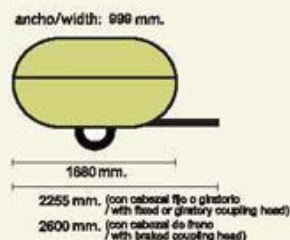

COMANCHE

Kenya

M.M.A./ Max. Gross weight	345/450
Tara / Ex-works weight	180 kg.
Ruedas / Wheels	16,5 x 6,5 - 8
Freno inercia / Inertia brake	OPT.
Arcones / Storage lockers	N.A.
Portaequipajes / Roof rack	INC.
Sop. rueda rec. / Spare w. carrier	INC.
Pata retráctil / Corner steadies	INC.
Avancé / Awning	OPT.
Mesa / Table	OPT.
Rueda jockey / Jockey wheel	INC.
Toldo playero /Sun canopy	OPT.

3.996 €

IVA INCLUIDO

AVANCE KENYA.....756 € PVP

TOLDO KENYA.....375 € PVP

ARCÓN POLYESTER LANZA315 € PVP

McCamp

M.M.A./ Max. Gross weight	300
Tara / Ex-works weight	148 kg.
Ruedas / Wheels	4-50-10" or 16,5x6,5-8"
Portaequipajes / Roof rack	OPT.
Pata retráctil / Corner steadies	INC.
Conjunto cocina / Kitchen unit	OPT.
Rueda jockey / Jockey wheel	INC.
Avancé / Awning (5,4 m²)	OPT.
Freno inercia / Inertia brake	OPT.