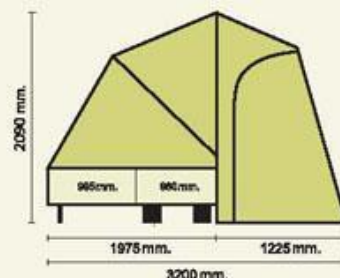

COMANCHE

Kenya

M.M.A./ Max. Gross weight	345/450
Tara / Ex-works weight	180 kg.
Ruedas / Wheels	16,5 x 6,5 - 8
Freno inercia / Inertia brake	OPT.
Arcones / Storage lockers	N.A.
Portaequipajes / Roof rack	INC.
Sop. rueda rec. / Spare w. carrier	INC.
Pata retráctil / Corner steadies	INC.
Avancé / Awning	OPT.
Mesa / Table	OPT.
Rueda jockey / Jockey wheel	INC.
Toldo playero /Sun canopy	OPT.

3.996 €

IVA INCLUIDO

AVANCE KENYA.....756 € PVP

TOLDO KENYA.....375 € PVP

ARCÓN POLYESTER LANZA315 € PVP

McCamp

M.M.A./ Max. Gross weight	300
Tara / Ex-works weight	148 kg.
Ruedas / Wheels	4-50-10" or 16,5x6,5-8"
Portaequipajes / Roof rack	OPT.
Pata retráctil / Corner steadies	INC.
Conjunto cocina / Kitchen unit	OPT.
Rueda jockey / Jockey wheel	INC.
Avancé / Awning (5,4 m²)	OPT.
Freno inercia / Inertia brake	OPT.