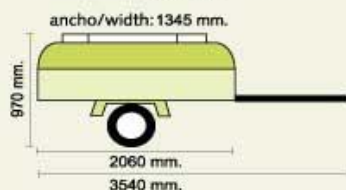

COMANCHE

Kenya

M.M.A./ Max. Gross weight	345/450
Tara / Ex-works weight	180 kg.
Ruedas / Wheels	16,5 x 6,5 - 8
Freno inercia / Inertia brake	OPT.
Arcones / Storage lockers	N.A.
Portaequipajes / Roof rack	INC.
Sop. rueda rec. / Spare w. carrier	INC.
Pata retráctil / Corner steadies	INC.
Avancé / Awning	OPT.
Mesa / Table	OPT.
Rueda jockey / Jockey wheel	INC.
Toldo playero /Sun canopy	OPT.

3.996 €

IVA INCLUIDO

AVANCE KENYA.....756 € PVP

TOLDO KENYA.....375 € PVP

ARCÓN POLYESTER LANZA315 € PVP

McCamp

M.M.A./ Max. Gross weight	300
Tara / Ex-works weight	148 kg.
Ruedas / Wheels	4-50-10" or 16,5x6,5-8"
Portaequipajes / Roof rack	OPT.
Pata retráctil / Corner steadies	INC.
Conjunto cocina / Kitchen unit	OPT.
Rueda jockey / Jockey wheel	INC.
Avancé / Awning (5,4 m²)	OPT.
Freno inercia / Inertia brake	OPT.