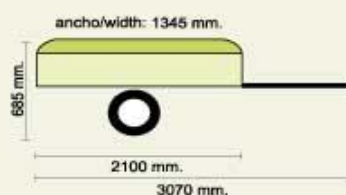

COMANCHE

Montana LX

M.M.A./ Max. Gross weight	345/450
Tara / Ex-works weight	270 kg.
Ruedas / Wheels	5-00-10
Freno inercia /Inertia brake	OPT.
Arcones / Storage lockers	INC.
Portaequipajes / Roof rack	INC.
Sop. rueda rec. / Spare w. carrier	INC.
Pata retráctil / Corner steadies	INC.
Avancé / Awning	OPT.
Mesa / Table	OPT.
Rueda jockey / Jockey wheel	INC.
Toldo playero /Sun canopy	OPT.

4.680 €

IVA INCLUIDO

AVANCE MONTANA.....990 € PVP

TOLDO MONTANA.....475 € PVP

ARCÓN POLYESTER LANZA315 € PVP

Petit

M.M.A./ Max. Gross weight	345/450
Tara / Ex-works weight	270 kg.
Ruedas / Wheels	5-00-10
Freno inercia /Inertia brake	OPT.
Arcones / Storage lockers	INC.
Portaequipajes / Roof rack	INC.
Sop. rueda rec. / Spare w. carrier	INC.
Pata retráctil / Corner steadies	INC.
Avancé / Awning	OPT.
Mesa / Table	OPT.
Rueda jockey / Jockey wheel	INC.
Toldo playero /Sun canopy	OPT.