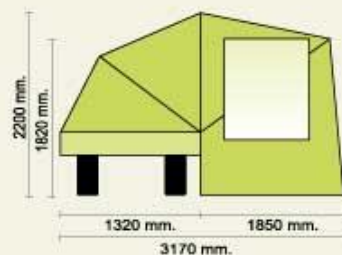

COMANCHE

Montana LX

M.M.A./ Max. Gross weight	345/450
Tara / Ex-works weight	270 kg.
Ruedas / Wheels	5-00-10
Freno inercia /Inertia brake	OPT.
Arcones / Storage lockers	INC.
Portaequipajes / Roof rack	INC.
Sop. rueda rec. / Spare w. carrier	INC.
Pata retráctil / Corner steadies	INC.
Avancé / Awning	OPT.
Mesa / Table	OPT.
Rueda jockey / Jockey wheel	INC.
Toldo playero /Sun canopy	OPT.

4.680 €

IVA INCLUIDO

AVANCE MONTANA.....990 € PVP

TOLDO MONTANA.....475 € PVP

ARCÓN POLYESTER LANZA315 € PVP

Petit

M.M.A./ Max. Gross weight	345/450
Tara / Ex-works weight	270 kg.
Ruedas / Wheels	5-00-10
Freno inercia /Inertia brake	OPT.
Arcones / Storage lockers	INC.
Portaequipajes / Roof rack	INC.
Sop. rueda rec. / Spare w. carrier	INC.
Pata retráctil / Corner steadies	INC.
Avancé / Awning	OPT.
Mesa / Table	OPT.
Rueda jockey / Jockey wheel	INC.
Toldo playero /Sun canopy	OPT.