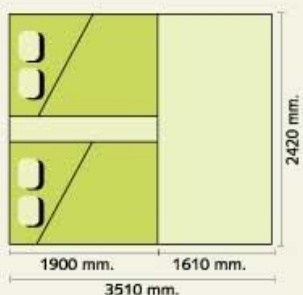

COMANCHE

Montana LX

M.M.A./ Max. Gross weight	345/450
Tara / Ex-works weight	270 kg.
Ruedas / Wheels	5-00-10
Freno inercia /Inertia brake	OPT.
Arcones / Storage lockers	INC.
Portaequipajes / Roof rack	INC.
Sop. rueda rec. / Spare w. carrier	INC.
Pata retráctil / Corner steadies	INC.
Avancé / Awning	OPT.
Mesa / Table	OPT.
Rueda jockey / Jockey wheel	INC.
Toldo playero /Sun canopy	OPT.