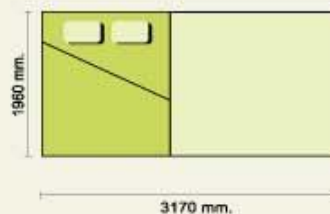

COMANCHE

Montana LX

M.M.A./ Max. Gross weight	345/450
Tara / Ex-works weight	270 kg.
Ruedas / Wheels	5-00-10
Freno inercia /Inertia brake	OPT.
Arcones / Storage lockers	INC.
Portaequipajes / Roof rack	INC.
Sop. rueda rec. / Spare w. carrier	INC.
Pata retráctil / Corner steadies	INC.
Avancé / Awning	OPT.
Mesa / Table	OPT.
Rueda jockey / Jockey wheel	INC.
Toldo playero /Sun canopy	OPT.

4.680 €

IVA INCLUIDO

AVANCE MONTANA.....990 € PVP

TOLDO MONTANA.....475 € PVP

ARCÓN POLYESTER LANZA315 € PVP

Petit

M.M.A./ Max. Gross weight	345/450
Tara / Ex-works weight	270 kg.
Ruedas / Wheels	5-00-10
Freno inercia /Inertia brake	OPT.
Arcones / Storage lockers	INC.
Portaequipajes / Roof rack	INC.
Sop. rueda rec. / Spare w. carrier	INC.
Pata retráctil / Corner steadies	INC.
Avancé / Awning	OPT.
Mesa / Table	OPT.
Rueda jockey / Jockey wheel	INC.
Toldo playero /Sun canopy	OPT.