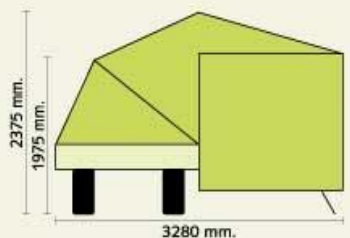

COMANCHE

Montana LX

M.M.A./ Max. Gross weight	345/450
Tara / Ex-works weight	270 kg.
Ruedas / Wheels	5-00-10
Freno inercia /Inertia brake	OPT.
Arcones / Storage lockers	INC.
Portaequipajes / Roof rack	INC.
Sop. rueda rec. / Spare w. carrier	INC.
Pata retráctil / Corner steadies	INC.
Avancé / Awning	OPT.
Mesa / Table	OPT.
Rueda jockey / Jockey wheel	INC.
Toldo playero /Sun canopy	OPT.

4.680 €

IVA INCLUIDO

AVANCE MONTANA.....990 € PVP

TOLDO MONTANA.....475 € PVP

ARCÓN POLYESTER LANZA315 € PVP

Petit

M.M.A./ Max. Gross weight	345/450
Tara / Ex-works weight	270 kg.
Ruedas / Wheels	5-00-10
Freno inercia /Inertia brake	OPT.
Arcones / Storage lockers	INC.
Portaequipajes / Roof rack	INC.
Sop. rueda rec. / Spare w. carrier	INC.
Pata retráctil / Corner steadies	INC.
Avancé / Awning	OPT.
Mesa / Table	OPT.
Rueda jockey / Jockey wheel	INC.
Toldo playero /Sun canopy	OPT.