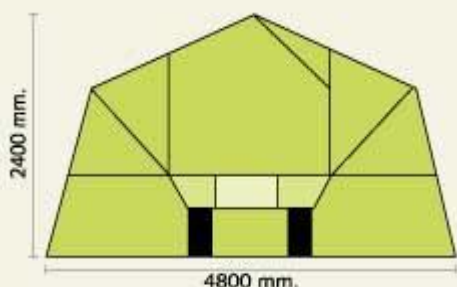

COMANCHE

Compact

M.M.A./ Max. Gross weight	345/495/600
Tara / Ex-works weight	375 kg.
Ruedas / Wheels	5-00-10
Freno inercia /Inertia brake	OPT.
Arcones / Storage lockers	INC.
Portaequipajes / Roof rack	INC.
Sop. rueda rec. / Spare w. carrier	INC.
Pata retráctil / Corner steadies	INC.
Avancé / Awning	INC.
Mesa / Table	INC.
Separador ropero / Kitchen divisory wall	INC.
Rueda jockey / Jockey wheel	INC.
Toldo playero /Sun canopy	OPT.