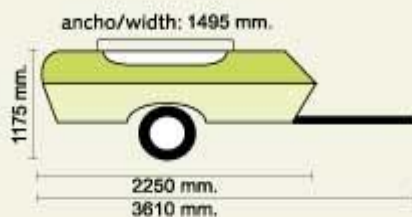

COMANCHE

Compact

M.M.A./ Max. Gross weight	345/495/600
Tara / Ex-works weight	375 kg.
Ruedas / Wheels	5-00-10
Freno inercia /Inertia brake	OPT.
Arcones / Storage lockers	INC.
Portaequipajes / Roof rack	INC.
Sop. rueda rec. / Spare w. carrier	INC.
Pata retráctil / Corner steadies	INC.
Avancé / Awning	INC.
Mesa / Table	INC.
Separador ropero / Kitchen divisory wall	INC.
Rueda jockey / Jockey wheel	INC.
Toldo playero /Sun canopy	OPT.