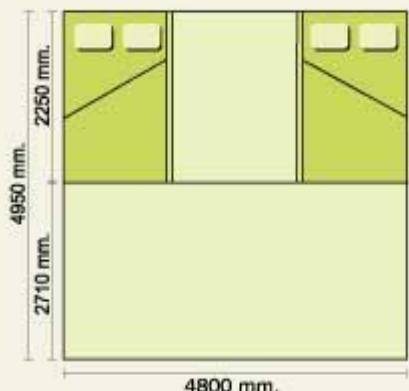

COMANCHE

Compact

M.M.A./ Max. Gross weight	345/495/600
Tara / Ex-works weight	375 kg.
Ruedas / Wheels	5-00-10
Freno inercia /Inertia brake	OPT.
Arcones / Storage lockers	INC.
Portaequipajes / Roof rack	INC.
Sop. rueda rec. / Spare w. carrier	INC.
Pata retráctil / Corner steadies	INC.
Avancé / Awning	INC.
Mesa / Table	INC.
Separador ropero / Kitchen divisory wall	INC.
Rueda jockey / Jockey wheel	INC.
Toldo playero /Sun canopy	OPT.