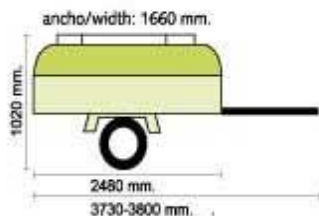

## Montana Explorer

Eje / Axel	750kg
Tara / Ex-works weight	295 kg.
Ruedas / Wheels	145-13"
Freno inercia / Inertia brake	OPT.
Arcones / Storage lockers	INC.
Portaequipajes / Roof rack	INC.
Sop. rueda rec. / Spare w. carrier	INC.
Pata retráctil / Corner steadies	INC.
Avancé / Awning	OPT.
Mesa / Table	OPT.
Rueda jockey / Jockey wheel	INC.
Toldo playero / Sun canopy	OPT.