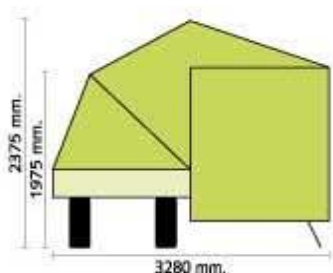

## Montana Explorer

Eje / Axel	750kg
Tara / Ex-works weight	295 kg.
Ruedas / Wheels	145-13"
Freno inercia / Inertia brake	OPT.
Arcones / Storage lockers	INC.
Portaequipajes / Roof rack	INC.
Sop. rueda rec. / Spare w. carrier	INC.
Pata retráctil / Corner steadies	INC.
Avancé / Awning	OPT.
Mesa / Table	OPT.
Rueda jockey / Jockey wheel	INC.
Toldo playero / Sun canopy	OPT.