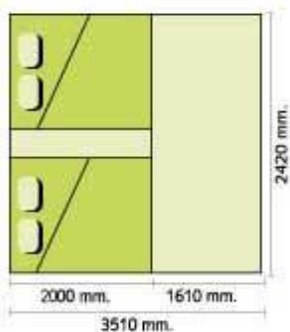

## Montana Explorer

Eje / Axel	750kg
Tara / Ex-works weight	295 kg.
Ruedas / Wheels	145-13"
Freno inercia / Inertia brake	OPT.
Arcones / Storage lockers	INC.
Portaequipajes / Roof rack	INC.
Sop. rueda rec. / Spare w. carrier	INC.
Pata retráctil / Corner steadies	INC.
Avancé / Awning	OPT.
Mesa / Table	OPT.
Rueda jockey / Jockey wheel	INC.
Toldo playero / Sun canopy	OPT.