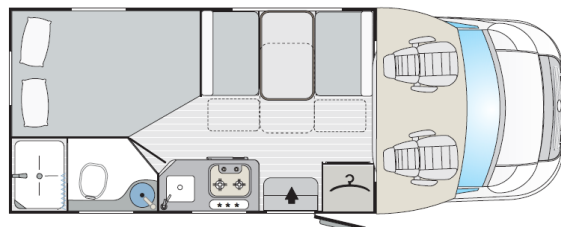

AUTOCARAVANS
RIMOR

SEAL 12P

FIAT 130 CV

MECÁNICA:	
Motorización	Fiat Ducato X250
Distancia entre ejes (mm)	3800
Cilindrada	2300
Potencia máxima (KW-CV)	96 – 130
Cambio	6+R
Tracción anterior	●
Tracción posterior	○
Doble rueda	○
Radio CD	✦
Doble airbag + ABS	●
Elevallas eléctrico	●
Cierre centralizado con mando	●
Depósito gasoil	90 litros
MEDIDAS Y PESOS:	
Longitud externa (mm)	6483
Anchura interna (mm)	2340-2200
Altura interna (mm)	2900 – 1995
Espesor suelo - paredes - techo (mm)	44-30-30
Plazas homologadas	6
Peso máximo total (Kg)	3500
CAMAS:	
Plazas de camas	4
Cama matrimonio capuchina (mm)	○
Cama individual comedor central (mm)	○
Cama matrimonio comedor central (mm)	1250 X 1880
Cama individual posterior (mm)	○
Cama matrimonio posterior (mm)	1380 X 2050
Literas (mm)	○
DEPÓSITOS:	
Agua potable (interno)	40 + 60 l.
Recuperación de aguas grises	100 l.
Recuperación W.C.	15 l
Depósito agua gris aislado	○
EQUIPAMIENTO:	
Cinturones de seguridad (célula/cabina)	●
Termoventilación	●
Calefacción	Combi C4
Claraboya panorámica Heki 3	✦
Calentador de agua	Combi C4
Arcón bombonas gas	2 x 11:13 kg
Frigorífico	80 l
Extractor de humos	✦
Nº Hornillos cocina	2
Horno	✦
Puerta célula con contrapuerta mosquitera	●
Soporte TV	✦
Foscúrits y mosquiteras	●
Baño con ventilación – ducha separada	●
W.C. cassette	●
Baca con escalera	✦
Batería suplementaria	✦
Fundas asientos cabina	✦
Enchufe 220 V	●
Panel de control	●
Alimentador switching 240W	●
Claraboya con mosquitera	●
Arcón acceso externo	●
Pies apoyo exterior	✦
Claraboya panorámica en perfilado	○
Cerradura M1	●
Paneles laterales	Poliéster
Aislamiento de alta densidad	●
Arcón garaje altura (mm) x anchura (mm)	350 x 1050
Porta bicicletas	✦
Enganche	✦
Porta motos	✦
Antirrobo	✦
Luz externa	✦
● = SI ○ = NO ✦ = OPCIONAL	

EXTRAS INCLUIDOS

- TOLDO
- ANTENA TV
- RADIO USB