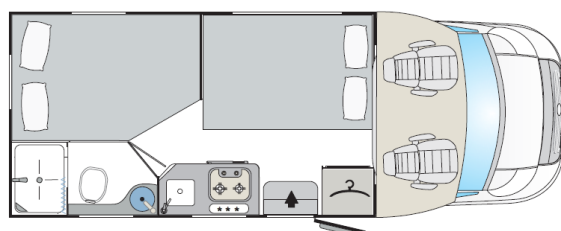

AUTOCARAVANS
RIMOR

SEAL 12P

FIAT 130 CV

MECÁNICA:	
Motorización	Fiat Ducato X250
Distancia entre ejes (mm)	3800
Cilindrada	2300
Potencia máxima (KW-CV)	96 – 130
Cambio	6+R
Tracción anterior	●
Tracción posterior	○
Doble rueda	○
Radio CD	✦
Doble airbag + ABS	●
Elevallas eléctrico	●
Cierre centralizado con mando	●
Depósito gasoil	90 litros
MEDIDAS Y PESOS:	
Longitud externa (mm)	6483
Anchura interna (mm)	2340-2200
Altura interna (mm)	2900 – 1995
Espesor suelo - paredes - techo (mm)	44-30-30
Plazas homologadas	6
Peso máximo total (Kg)	3500
CAMAS:	
Plazas de camas	4
Cama matrimonio capuchina (mm)	○
Cama individual comedor central (mm)	○
Cama matrimonio comedor central (mm)	1250 X 1880
Cama individual posterior (mm)	○
Cama matrimonio posterior (mm)	1380 X 2050
Literas (mm)	○
DEPÓSITOS:	
Agua potable (interno)	40 + 60 l.
Recuperación de aguas grises	100 l.
Recuperación W.C.	15 l
Depósito agua gris aislado	○
EQUIPAMIENTO:	
Cinturones de seguridad (célula/cabina)	●
Termoventilación	●
Calefacción	Combi C4
Claraboya panorámica Heki 3	✦
Calentador de agua	Combi C4
Arcón bombonas gas	2 x 11:13 kg
Frigorífico	80 l
Extractor de humos	✦
Nº Hornillos cocina	2
Horno	✦
Puerta célula con contrapuerta mosquitera	●
Soporte TV	✦
Foscúrits y mosquiteras	●
Baño con ventilación – ducha separada	●
W.C. cassette	●
Baca con escalera	✦
Batería suplementaria	✦
Fundas asientos cabina	✦
Enchufe 220 V	●
Panel de control	●
Alimentador switching 240W	●
Claraboya con mosquitera	●
Arcón acceso externo	●
Pies apoyo exterior	✦
Claraboya panorámica en perfilado	○
Cerradura M1	●
Paneles laterales	Poliéster
Aislamiento de alta densidad	●
Arcón garaje altura (mm) x anchura (mm)	350 x 1050
Porta bicicletas	✦
Enganche	✦
Porta motos	✦
Antirrobo	✦
Luz externa	✦
● = SI ○ = NO ✦ = OPCIONAL	

EXTRAS INCLUIDOS

- TOLDO
- ANTENA TV
- RADIO USB